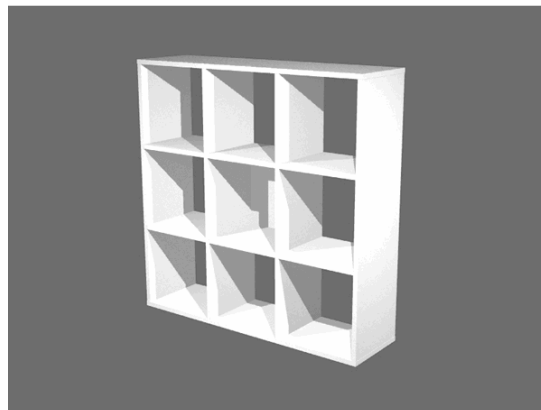

**Codice Articolo :** 74433

**Descrizione :** LIBRERIA 9 CASELLE 104x29,2cm-H103,9cm BIANCO - RAINBOW

**Marca :** ARTEXPOR

**Part - Number :** 9MaxC/3

### Descrizione Estesa

Librerie Realizzate in melaminico bilaminato antigraffio e antiriflesso (sp. 16mm) conforme alle norme UNI e EN classe E1. Componibili per sovrapposizione e affiancamento. Le librerie con cassa colore bianco hanno un lato con bordo colore faggio, le librerie degli altri colori hanno entrambi i bordi nel colore della struttura. Antine disponibili anche in vetro temperato satinato sp. 4 mm. Ogni casella misura 32,5 x 32,5cm. La profondità utile è di 29cm. Antina e cassetti dotati di pratico pomello. La coppia di cassetti è completa di retro in colore. LIBRERIA 9 CASELLE 104x29,2cm-H103,9cm

### Caratteristiche

<b>Marca</b>	ARTEXPOR
<b>Colore</b>	Bianco
<b>Materiale</b>	Melaminico
<b>Tipologia</b>	Libreria
<b>Dimensione</b>	104x29,2cm-H103,9cm
<b>Linea</b>	Rainbow